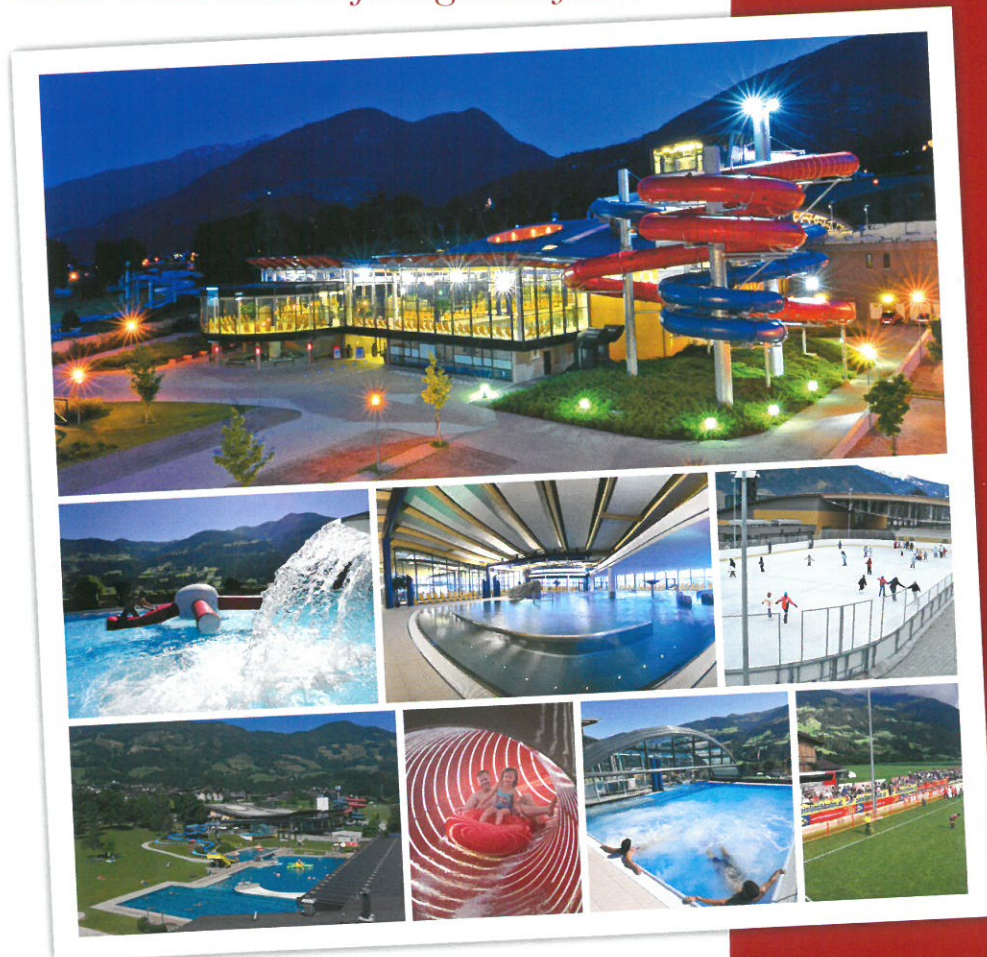

FügenNEU CARD

Die Familienkarte fürs ganze Jahr!

NEU

2020/21

**Erhältlich in der Erlebnistherme Fügen
unter Vorlage:**

- einer Meldebestätigung
- des Zillertaler BergPass
- Foto

Gültig immer von 1. Dezember bis 30. November im Folgejahr.

Zugestellt durch österreichische Post

FügenNEU CARD

Die Familienkarte fürs ganze Jahr!

ZUSAMMEN MIT

- Jahreskarte Therme Fügen ohne Sauna
- Jahreskarte Eislaufplatz
- Jahreskarte SV Fügen
- Jahreskarte für alle Freibäder des Zillertals (Fügen, Zell am Ziller, Hippach, Mayrhofen, Stumm, Finkenberg)
- Heimatmuseum
- Vorteilspartner KABOOM -10% Rabatt